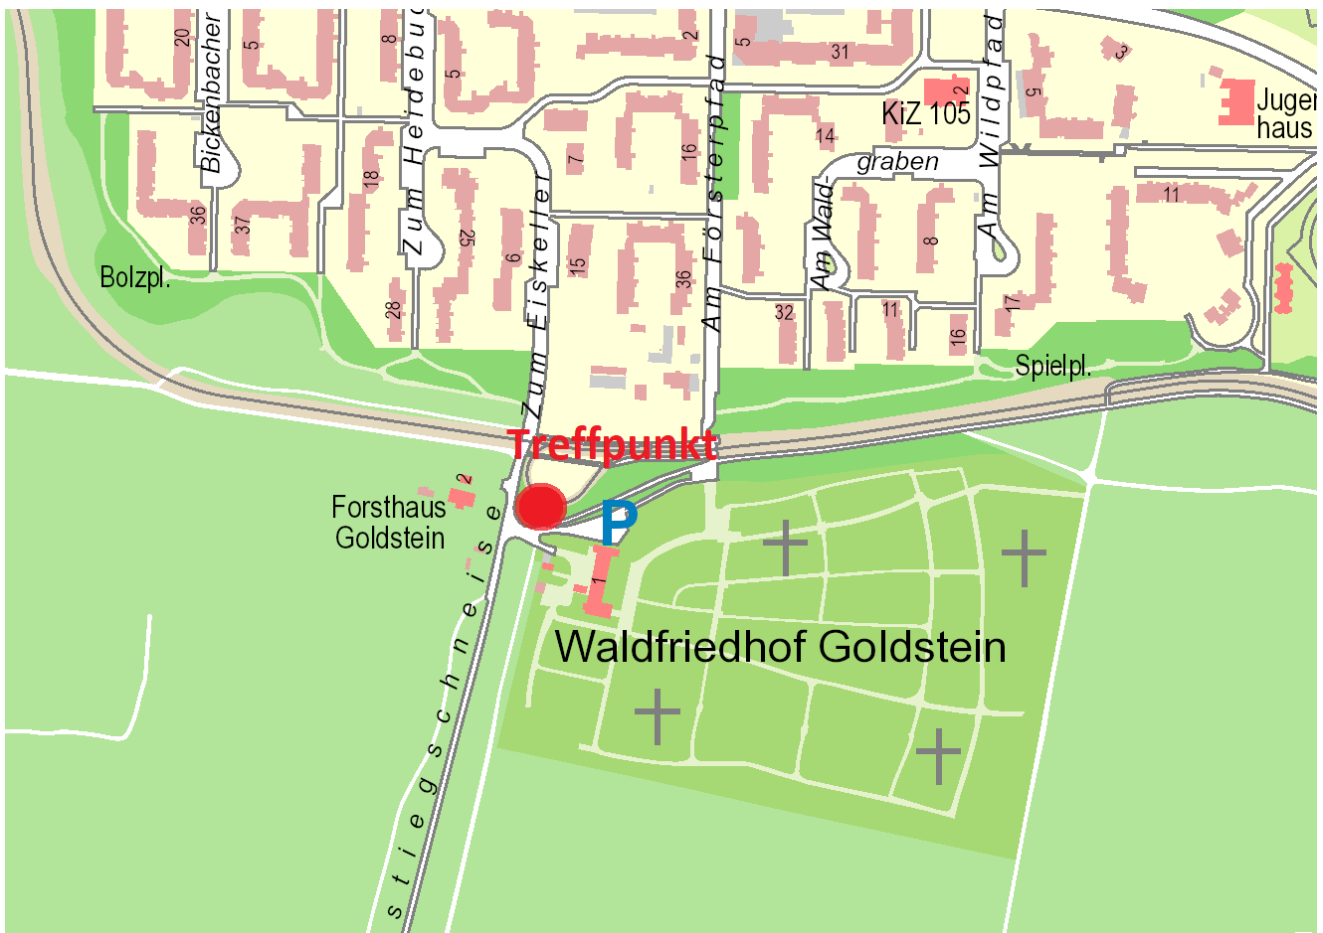

### Treffpunkt

- Forsthaus Goldstein (Unterschweinstiegschneise 2, 60529 Frankfurt am Main).

### Anfahrt mit dem ÖPNV

- Tram-Haltestelle „Waldfriedhof Goldstein“